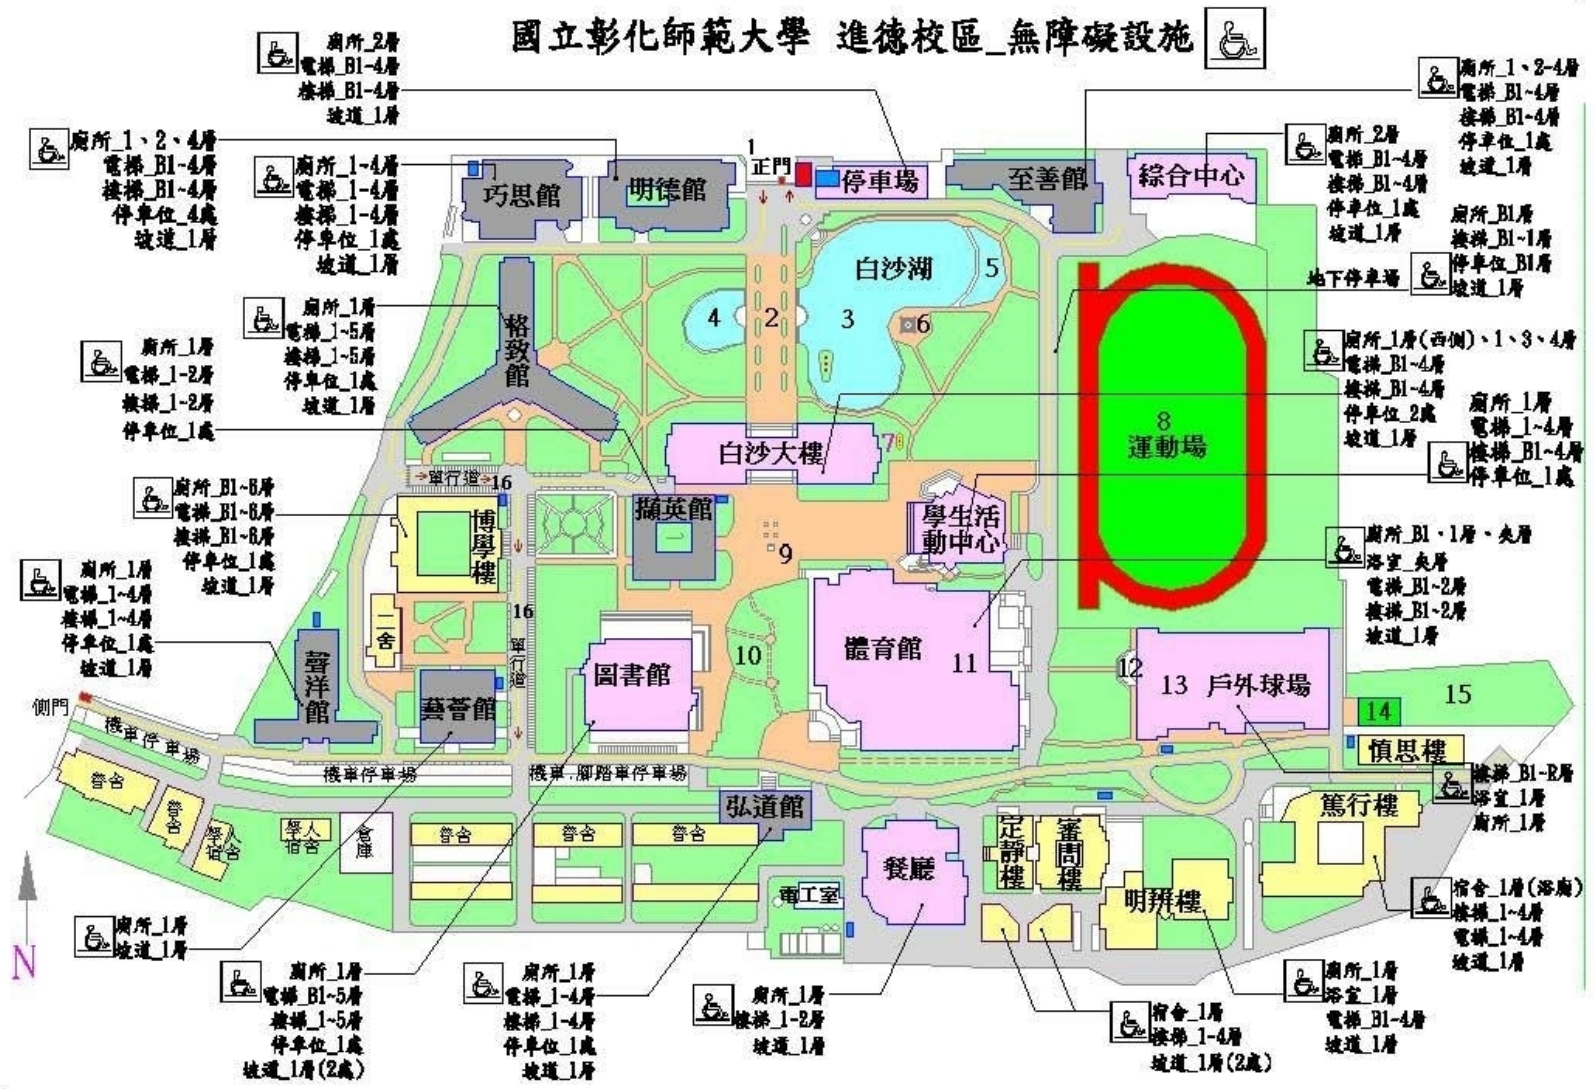

國立彰化師範大學進德校區 無障礙設施圖

本校[進德校區]無障礙設施地圖完整說明(本校總務處提供)

校園區域內皆有無障礙坡道與導盲磚。

停車場(湖賓館)：無障礙廁所於2樓，一樓有無障礙坡道，電梯可通B1到4樓。

明德館：無障礙廁所於1、2、4樓，一樓有無障礙坡道，電梯可通B1到4樓，館前有無障礙停車位4處。

巧思館：無障礙廁所於1至4樓，一樓有無障礙坡道，電梯可通1到4樓，館前有無障礙停車位1處。

格致館：無障礙廁所於1樓，一樓有無障礙坡道，電梯可通1到5樓，館前有無障礙停車位1處。

至善館：無障礙廁所於1至4樓，一樓有無障礙坡道，電梯可通B1到4樓，館前有無障礙停車位1處。

綜合中心：無障礙廁所於2樓，一樓有無障礙坡道，電梯可通B1到4樓，館前有無障礙停車位1處。

地下停車場(運動場)：無障礙廁所於B1樓，一樓有無障礙坡道，電梯可通B1到1樓，場內有無障礙專停車位於B1。

白沙大樓(行政大樓)：無障礙廁所於西側1、3、4樓，一樓有無障礙坡道，電梯可通B1到4樓，館前有無障礙停車位2處。

學生活動中心：無障礙廁所於1樓，一樓有無障礙坡道，電梯可通1到4樓，館前有無障礙停車位1處。

明德館：無障礙廁所於1、2、4樓，一樓有無障礙坡道，電梯可通B1到4樓，館前有無障礙停車位4處。

體育館：無障礙廁所於B1、1樓，一樓皆有無障礙坡道，電梯可通B1到2樓。

博學樓：無障礙廁所於B至6樓，一樓有無障礙坡道，電梯可通B1到6樓，館前有無障礙停車位1處。

擷英館：無障礙廁所於1樓，地勢平坦可直通室內，電梯可通1到2樓，館前有無障礙停車位1處。

聲洋館：無障礙廁所於1樓，一樓有無障礙坡道，電梯可通1到4樓，館前有無障礙停車位1處。

藝薈館：無障礙廁所於1樓，一樓有無障礙坡道。

圖書館館：無障礙廁所於1、5樓，一樓有無障礙坡道，可請館員協助搭電梯可通B1到5樓，館前有無障礙停車位1處。

弘道館：無障礙廁所於1樓，一樓有無障礙坡道，電梯可通1到4樓，館前有無障礙停車位1處。

餐廳：無障礙廁所於1樓，一樓有無障礙坡道。

其餘為宿舍區：無障礙衛浴皆於1樓，一樓有無障礙坡道。