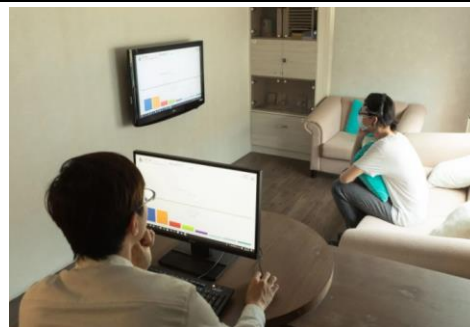

附件 5.6.6A 本校學生心理諮商與輔導中心提供專業心理諮商服務及女性輔導相關設施

▲本校學生心理諮商與輔導中心提供專業心理諮商服務及女性輔導計畫。

▲本校學生心理諮商與輔導中心增設壓力檢測室，不只有大型檢測儀器，也能連結手機 app，讓學生在家看著生理數據，練習放鬆。